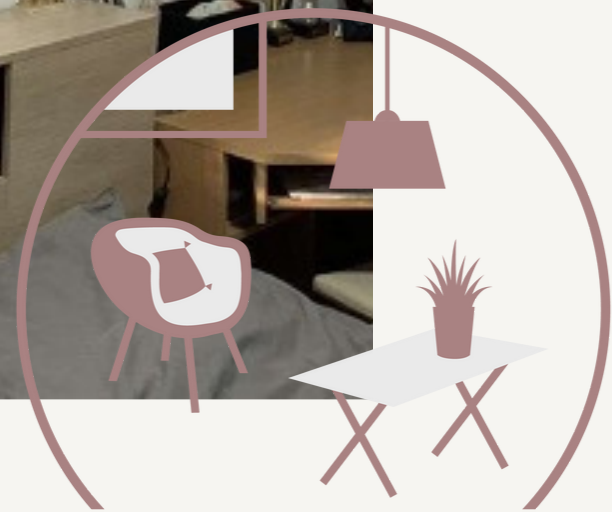

CHAMBRE - GÉNÉRAC

Convivialité
dans la
chambre !

Contemporain et design

Avant

Après

Rendu

DÉCORATRICE D'INTÉRIEUR

Maéva Cendre

EXPLICATIONS

Redonner une cohérence et une harmonie à l'ensemble de la pièce. Une ambiance simple, épurée, discrète et design. Le bois, le High Tech et le récup s'associent extrêmement bien, pour fournir un espace dynamique et convivial à une chambre.

J'ai mélangé le bois (chaleureux) et le noir (moderne), combiné avec le mur bleu/gris existant, pour un côté plus clair et épuré.