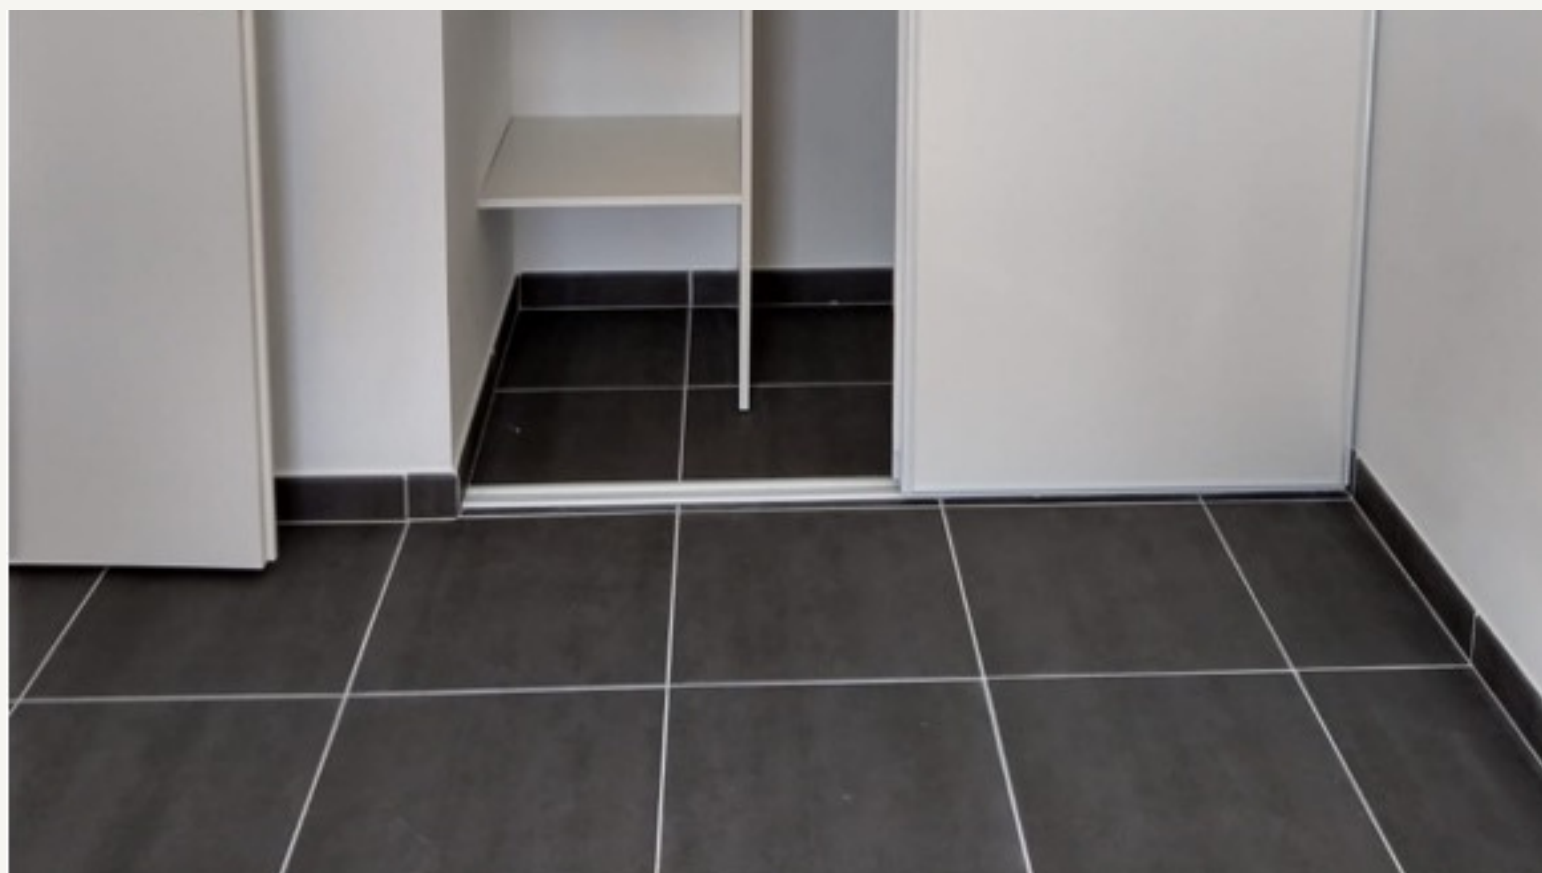

CHAMBRE AMIS/ BUREAU - MONTPELLIER

Joindre l'utile
à l'agréable

Épuré et moderne

Avant

Rendu

DÉCORATRICE D'INTÉRIEUR

Maéva Cendre

EXPLICATIONS

Une ambiance scandinave pour la chambre d'amis/ bureau.
Une peinture beige/taupe, qui donnera à l'espace un côté chaleureux, tout en étant sobre. Quelques matériaux bois et doré afin de rendre la chambre élégante. Pour finir, un jaune moutarde sur un élément afin de lui donner du « pep's ».